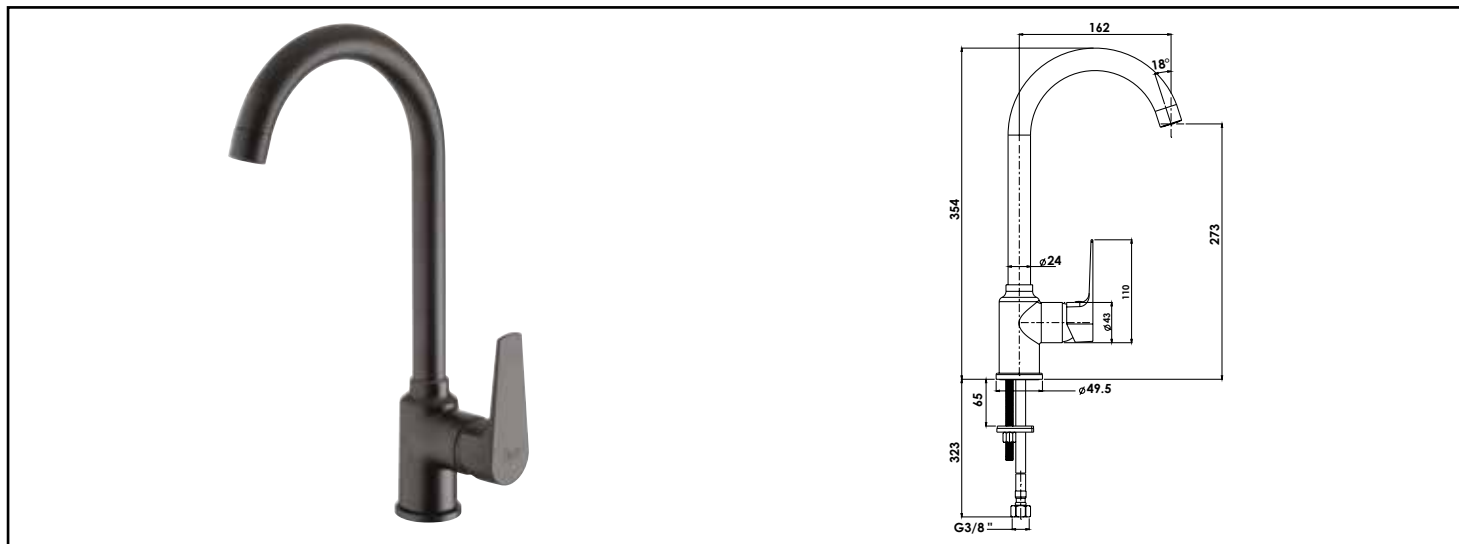

Référence : 501011312

MITIGEUR D'ÉVIER BEC HAUT FACT'ORY - CARTOUCHE Ø35 MM - ROLF

■ UN DESIGN INDUSTRIEL ET CONTEMPORAIN.

■ INSTALLATION RAPIDE ET FACILE.

DESCRIPTION	Noir mat. - Manette métal. - Cartouche Ø35 mm. - Bec orientable avec aérateur anticalcaire. - Un point de fixation. - Flexibles Pex pré-montés 370 mm. - Platine de renfort évier.
CARACTÉRISTIQUES	Noir mat. - Manette métal. - Cartouche Ø35 mm. - Bec orientable avec aérateur anticalcaire. - Un point de fixation. - Flexibles Pex pré-montés 370 mm. - Platine de renfort évier.
APPLICATIONS	Robinetterie d'évier
CONDITIONS D'UTILISATION	Pression maximum : 5 bar - Pression d'utilisation : 3 bar - Température maximum de l'eau : 80°C (176°F) - produit Conforme aux réglementations en vigueur
COMPATIBILITÉ	S'installe sur tous les types d'évier
PRÉCAUTION D'EMPLOI	3 point de fixation. Livré avec flexibles Pex pré-montés 370mm.
SPECIFICATIONS D'INSTALLATION	Permet l'équipement sanitaire des salles de bains et cuisine. Garantie 10 ans contre tout vice de fabrication y compris pour les cartouches - Cf conditions générales de vente
PRESCRIPTION DE POSE	Avant le montage nettoyer la tuyauterie pour éliminer toute impureté
PRESCRIPTION D'ENTRETIEN	Nettoyage à l'eau savonneuse avec un chiffon doux et bien sécher - Ne pas utiliser de produits nocifs, abrasifs ou chlorés